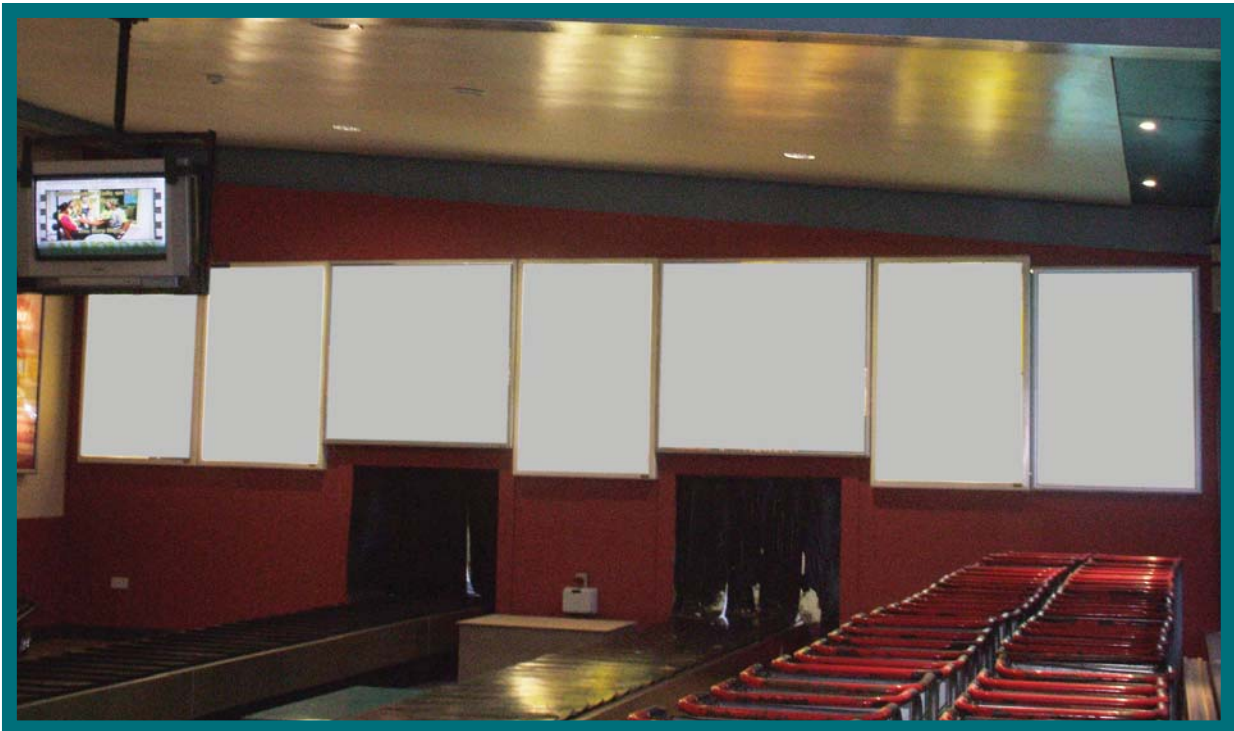

## Arrivals Main Wall

AMW1    AMW2    AMW3    AMW4    AMW5    AMW6    AMW7

**In the main arrivals hall above the luggage claim area**

<b>Code</b>	<b>Size (cm)</b>	<b>Price (€/yr)</b>
AMW1	100w x 150h	1,350
AMW2	100w x 150h	1,350
AMW3	148w x 134h	1,350
AMW4	100w x 150h	1,350
AMW5	148w x 134h	1,350
AMW6	100w x 150h	1,350
AMW7	100w x 150h	1,350